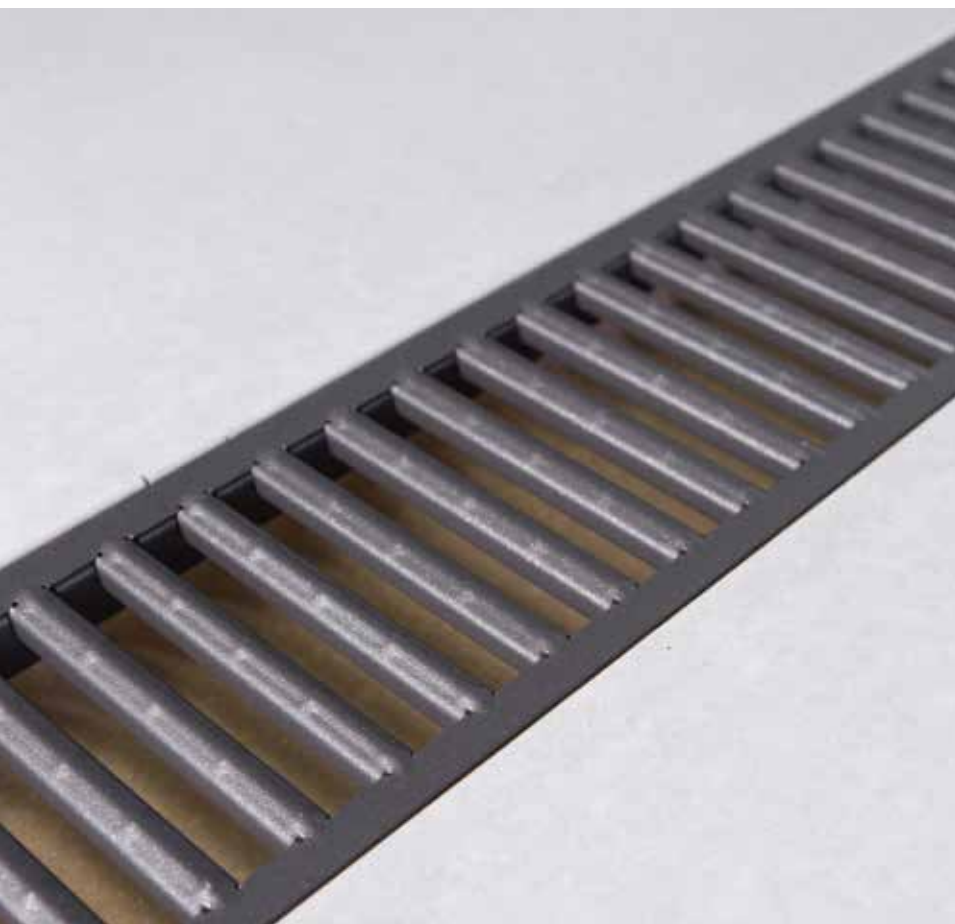

Euroline Anthracite

Pour l'aménagement de l'extérieur, il y a aujourd'hui les carreaux, les pavés et les pierres dans une quantité inégale de formes et de teintes. Le design est prioritaire. ACO veut y répondre de manière innovante et propose par conséquent la grille galvanisée traditionnelle dans une version anthracite. Nous avons choisi la couleur sur la base de l'offre de revêtements disponibles sur le marché.

En équilibre ou pour rompre la monotonie

Le revêtement luxueux anthracite de qualité supérieure s'équilibre parfaitement avec les accents plus sombres des pavés en terre cuite et la pierre naturelle. S'il s'agit de rompre la monotonie dans un revêtement, cette grille sera aussi très esthétique par exemple dans des pavés en terre cuite

beiges ou jaunes. Par ailleurs, nous constatons aussi une tendance générale à l'utilisation combinée de différents revêtements dans un jardin ou sur une terrasse. Ce caniveau avec grille anthracite fait alors office de transition. Remarquez également la pixellisation spéciale du revêtement.

Informations techniques

EUROLINE ANTHRACITE, caniveau en béton polyester avec passage libre optimal grâce à la grille passerelle esthétique, clipsée sans vis, en acier galvanisé, avec revêtement par poudre anthracite, classe A 15 kN